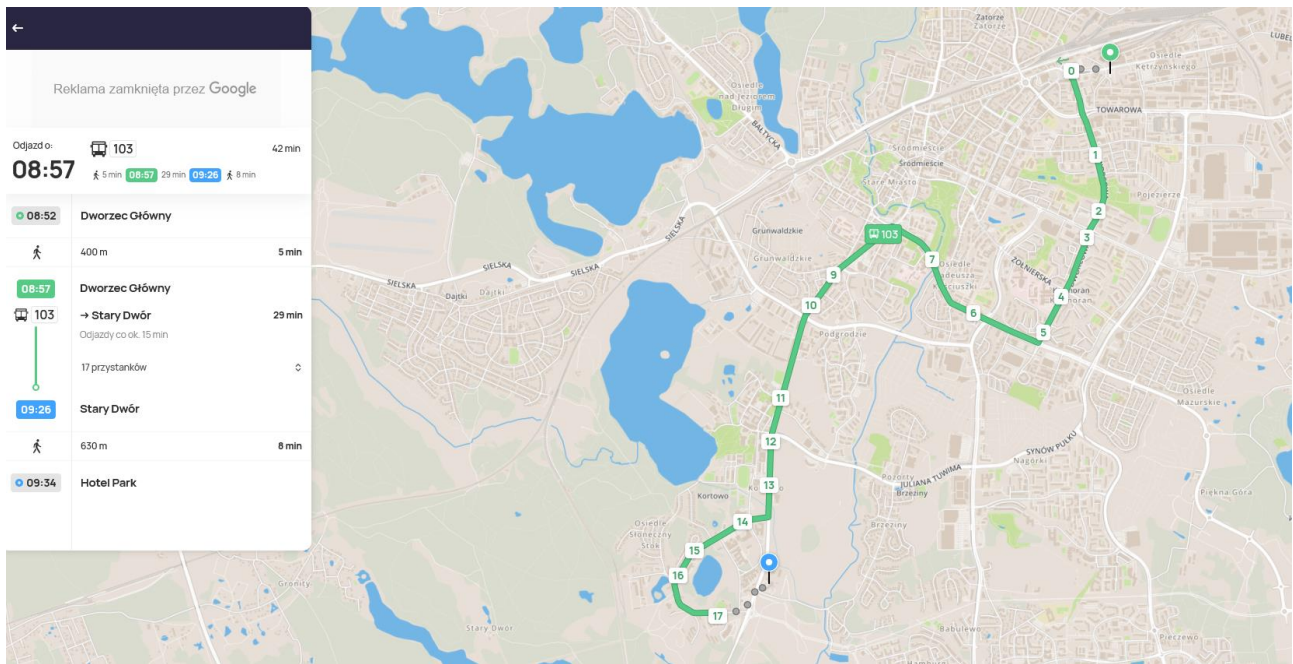

Dojazd: Dworzec Główny => Hotel HP Park