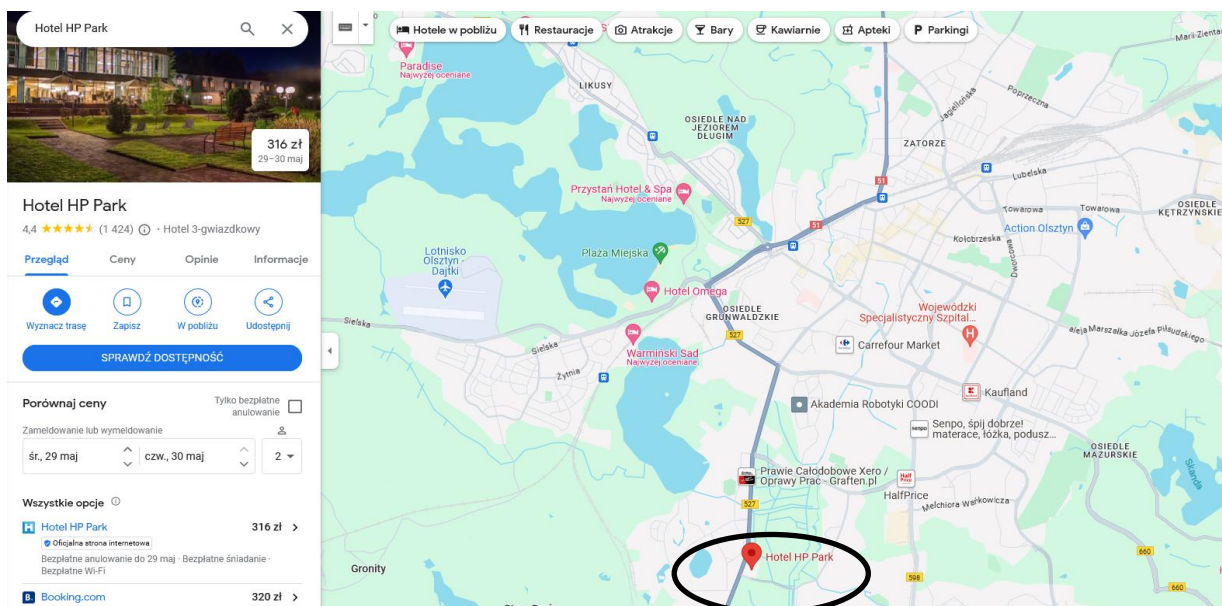

**Spójna
Polityka
Społeczna**
Warmii i Mazur

Załącznik nr 3

Dojazd

Hotel HP Park , Adres: Aleja Warszawska 119, Olsztyn

Najbliższy przystanek ul. Stary Dwór (około 630 metrów)

Dojazd do przystanku liniami autobusowymi: 103, 309 – w załączeniu mapa komunikacji z Dworca Olsztyn Główny, Dworca Olsztyn Zachodni.

W przypadku osób z niepełnosprawnościami prosimy o poinformowanie organizatora o swoich potrzebach. Umożliwi to przygotowanie odpowiedniej pomocy oraz sprawną obsługę spotkania.

Lokalizacja: Hotel HP Park, Aleja Warszawska 119, Olsztyn