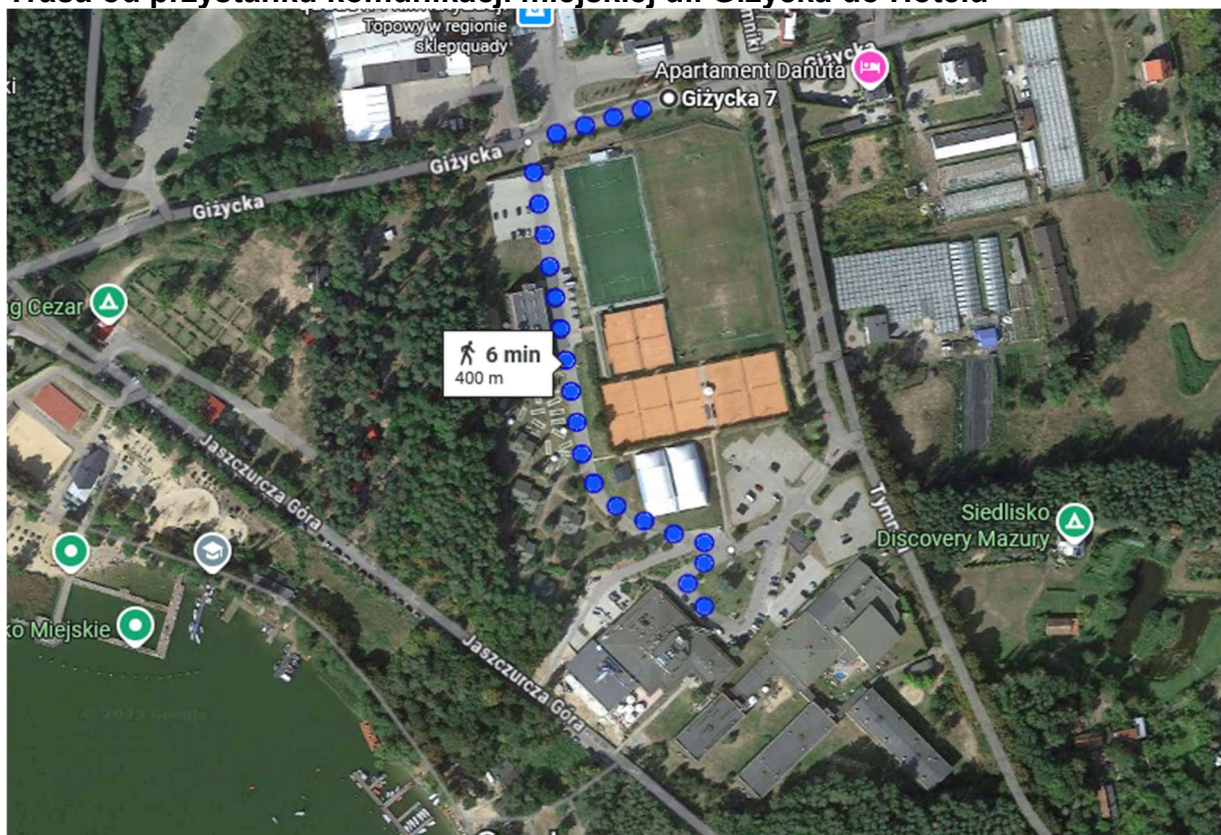

Trasa od przystanku komunikacji miejskiej ul. Giżycka do Hotelu

Regionalny Ośrodek Polityki Społecznej
10-447 Olsztyn
ul. Głowackiego 17

T: +48 89 512 55 00
F: +48 89 512 55 09
E: rops@warmia.mazury.pl

Certyfikat Systemu
Zarządzania Jakością
ISO 9001:2015

Fundusze Europejskie
dla Rozwoju Społecznego

Rzeczpospolita
Polska

Dofinansowane przez
Unię Europejską