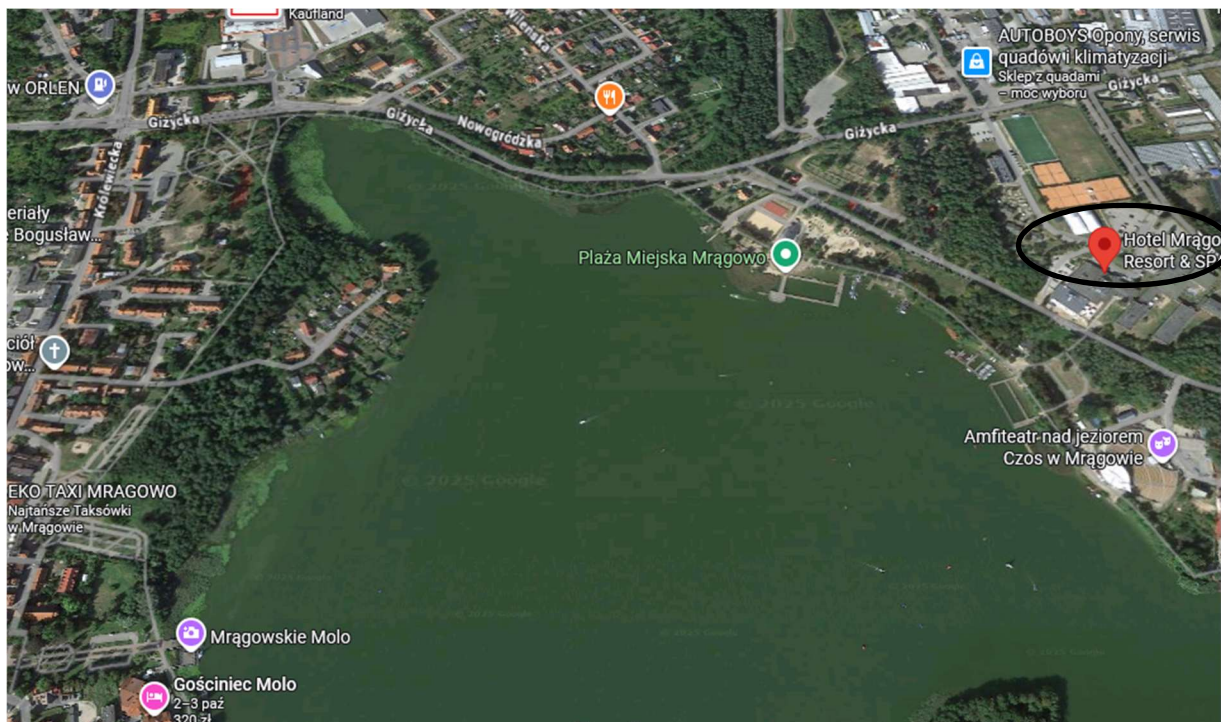

Dojazd

Dojazd: HOTEL MRĄGOWO RESORT & SPA, ul. Giżycka 6, 11-700 Mrągowo

Najbliższy przystanek Szkoła Artystyczna ul. Giżycka

Dojazd do przystanku liniami autobusowymi: **1 i 4.**

Uwaga: dostęp do przystanków przy pomocy przejść dla pieszych w poziomie.

Wejście: podjazd dla wózków.

Dostępność sali w której odbywa się spotkanie: parter, podjazd dla wózków.

Toalety dla osób o specjalnych potrzebach wynikających z niepełnosprawności: dostępne

Lokalizacja: HOTEL MRĄGOWO RESORT & SPA, ul. Giżycka 6, 11-700 Mrągowo

Fundusze Europejskie
dla Rozwoju Społecznego

Rzeczpospolita
Polska

Dofinansowane przez
Unię Europejską

Trasa od przystanku komunikacji miejskiej ul. Giżycka do Hotelu

Regionalny Ośrodek Polityki Społecznej
10-447 Olsztyn
ul. Głowackiego 17